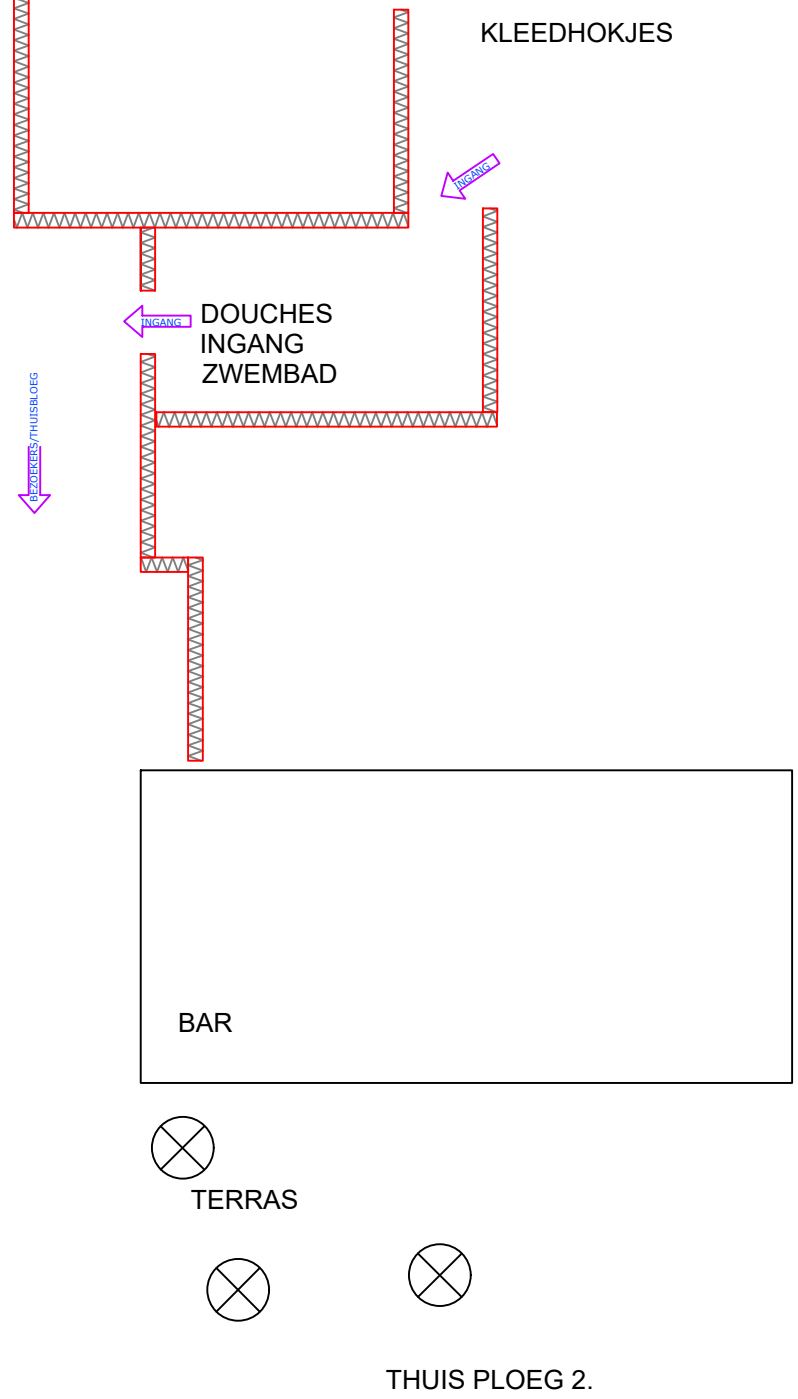

UITGANG ZWEMBAD

ZITPLAATSEN CHAUFFEURS UITPLOEG

BEZOEKENDE UITPLOEG

BEZOEKENDE THUISPLOEG

### Zwembad "de witte brug"

- > Desinfecteer handen bij binnenkomst
- > Volg de instructies van zwembadpersoneel
- > Volg looproute zoals is aangegeven
- > Alle kleding en schoenen mee naar zwemzaal

Denk aan elkaar en houd "op het droge" afstand

KLEEDHOKJES

DOUCHES INGANG ZWEMBAD

BAR

TERRAS

THUIS PLOEG 2.